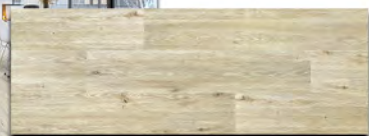

# 02 PODLAHY

• VINILOVÁ PODLAHA **FLOOR FOREVER - HOME CLICK 0,3 RIGID**

- ROZMĚRY PODLAHY: 4 + 1 x 218 x 1210mm

• 3001

• 3002

• 3003

• 3004

• 4001